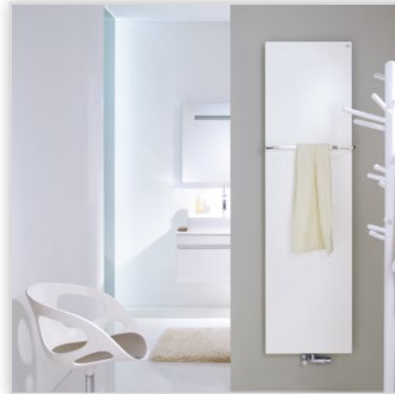

Orbis. Typ: grzejnik łazienkowy. Minimalistyczna mozaika; transparentna budowa; delikatny design nadający grzejnikowi lekkości; efektywny energetycznie dla zastosowania w układzie niskotemperaturowym; duży udział energii oddawanej przez promieniowanie; prosta instalacja dzięki przyłączu 50 mm; łatwość wkomponowania w każdą aranżację wnętrza; dostępność w bogatej paletce barw Zehnder.