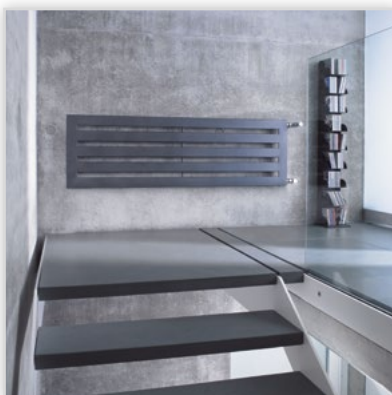

Metropolitan. Typ: grzejnik dekoracyjny z płaskim frontem i szerokimi przestrzeniami do wieszania tkanin. **Wersje:** z poszerzonymi otworami lub pałkami na tkaniny, a także wykonania na miarę w wersji horyzontalnej i wertykalnej. Teraz dla modeli z zasilaniem wodnym wersja Spa – kolor z palety Architectural GRATIS.